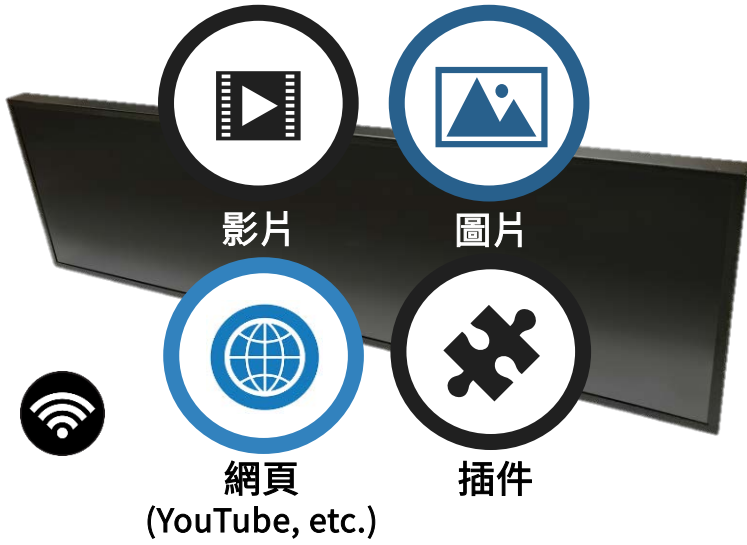

ICM 數位廣告機

一體化結構

已嵌入**安卓**系統
只需插入電源線設置
毋需額外接駁電腦或機頂盒

透過瀏覽器進行遠程管理

插入電源、連接WI-FI後
所有播放都可以經過WEB-BASED
ICM介面遠程控制

排程播放

提前排程各日子、時段的播放
(I.E. 午餐時段 → 晚餐時段)
開機後自動播放

分割播放

將顯示器分區
同時顯示多個不同的媒體
(I.E. 影片、照片、實時新聞、天氣等)

本地播放

除了遠程控制外
亦支持各種本地輸入
(I.E. USB, MICRO-SD, HDMI)

實時同步播放

透過HDMI-OUT及HDMI-IN
達成多個顯示器同步播放

UNIQUE
EYE CATCHING
BAR-RESOLUTION

遠程管理

客戶端 - LCD條形顯示器

客戶端 - 網頁瀏覽器

所有ICM顯示器都內置ICM應用程式。插電、連接Wi-Fi、然後由ICM瀏覽器控制播放。

ICM顯示器自動鏈接至ICM伺服器，用戶可以通過互聯網登入並隨時隨地遠程控制您的所有LCD顯示器。

ICM 伺服器

遠程連接網址: <https://cms.goldfame.com/>

ICM
雲端硬碟

播放
佈局設計

什麼是ICM伺服器?